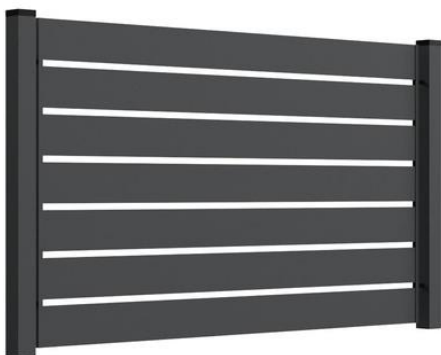

6

SYSTEM MAGNUS