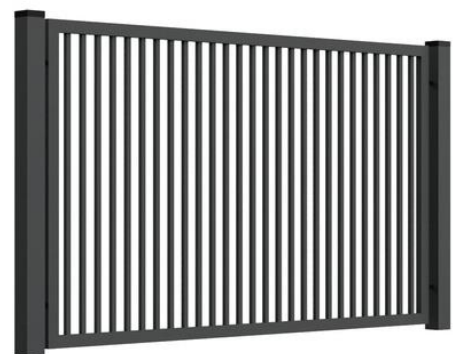

SYSTEM FRIDA

3

SPECYFIKACJA

Wypełnienie: profil 25x25x2 mm

Odstęp między profilami: 30-60 mm

Rama: 60x40x2 mm

Rama bramy przesuwnej: 60x60x2 mm

Zabezpieczenie antykorozyjne:

ocynk ogniowy + podkład + malowanie proszkowe

Słupki: 80x80x3 mm, 100x100x3 mm,

120x120x3 mm, 120x120x4 mm

Przykładowe kolory:

RAL 9005

RAL 8017

RAL 8019

RAL 7021

RAL 7016

RAL 7004