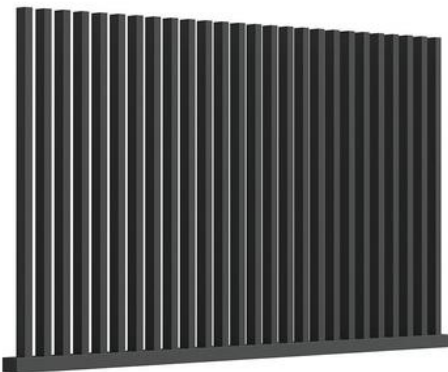

4

SYSTEM INGRID