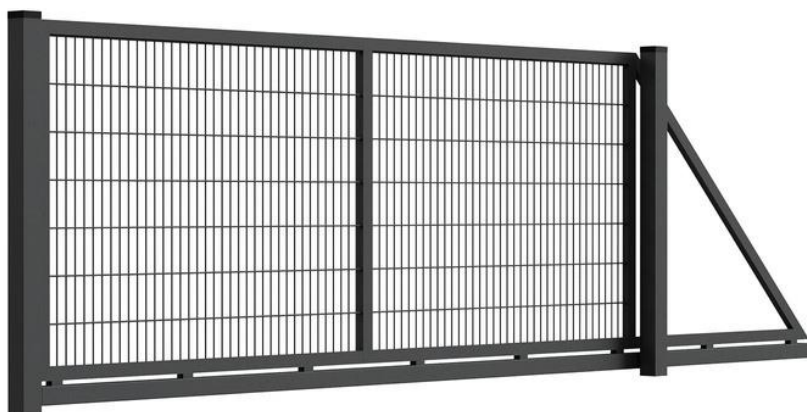

Słupki: 80x80x3 mm, 100x100x3 mm,

120x120x3 mm, 120x120x4 mm

Przykładowe kolory:

BRAMY I FURTKI PANELOWE 2D

9

SPECYFIKACJA

Wypełnienie: panel 2D 6/5/6 mm

Rama: 60x40x2 mm

Rama bramy przesuwnej: 60x60x2 mm

Zabezpieczenie antykorozyjne:

ocynk ogniowy + podkład + malowanie proszkowe

Słupki: 60x60x2 mm, 80x80x3 mm, 100x100x3 mm,
120x120x3 mm, 120x120x4 mm

Przykładowe kolory:

RAL 9005