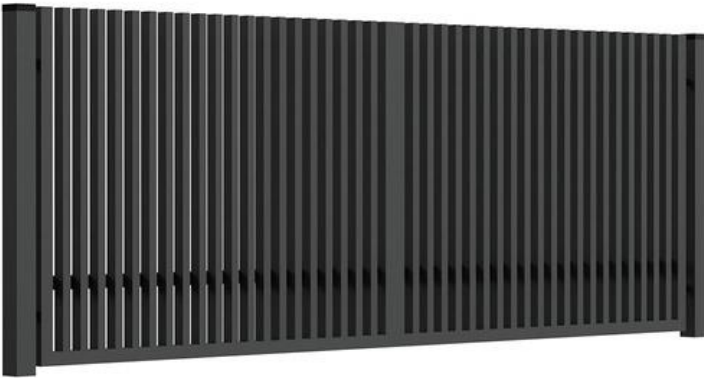

4

SYSTEM INGRID