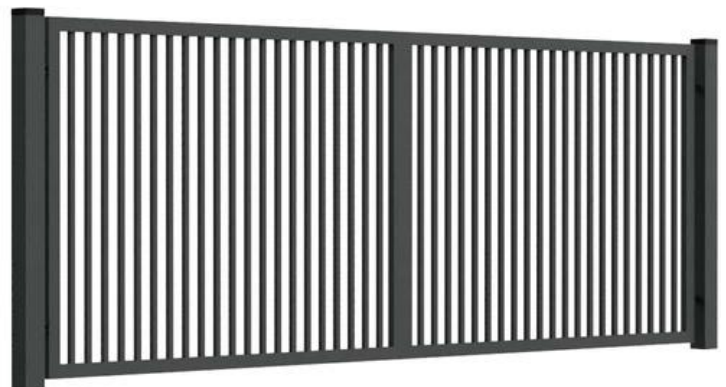

OGRODZENIA POSESYJNE

2

SYSTEM ASTRID

SPECYFIKACJA

Wypełnienie: profil 80x20x1,5 mm

Odstęp między profilami: 25-50 mm

Rama: 60x40x2 mm

Rama bramy przesuwnej: 60x60x2 mm

Zabezpieczenie antykorozyjne:

ocynk ogniowy + podkład + malowanie proszkowe

Słupki: 80x80x3 mm, 100x100x3 mm,

120x120x3 mm, 120x120x4 mm

Przykładowe kolory:

RAL 9005

RAL 8017

RAL 8019

RAL 7021

RAL 7016

RAL 7046

SYSTEM FRIDA

3

SPECYFIKACJA

Wypełnienie: profil 25x25x2 mm

Odstęp między profilami: 30-60 mm