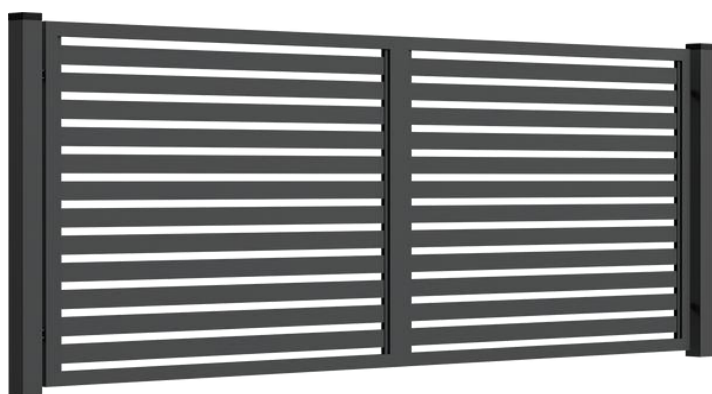

OGRODZENIA POSESYJNE

2

SYSTEM ASTRID

SPECYFIKACJA

Wypełnienie: profil 80x20x1,5 mm

Odstęp między profilami: 25-50 mm

Rama: 60x40x2 mm

Rama bramy przesuwnej: 60x60x2 mm

Zabezpieczenie antykorozyjne:

ocynk ogniowy + podkład + malowanie proszkowe

Słupki: 80x80x3 mm, 100x100x3 mm,

120x120x3 mm, 120x120x4 mm

Przykładowe kolory:

RAL 9005

RAL 8017

RAL 8019

RAL 7021

RAL 7016

RAL 7046

SYSTEM FRIDA

3

SPECYFIKACJA

Wypełnienie: profil 25x25x2 mm

Odstęp między profilami: 30-60 mm