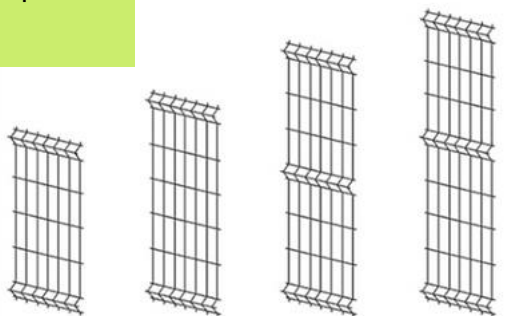

PANELE I SŁUPKI OGRODZENIOWE

Panel ogrodzeniowy 3D:

Dostępne wymiary:

panel 1030x2500 mm
panel 1230x2500 mm
panel 1530x2500 mm
panel 1730x2500 mm

Grubość drutu:

4 mm
5 mm

Zabezpieczenie:

ocynk + malowanie
proszkowe

1030 mm

1230 mm

1530 mm

1730 mm