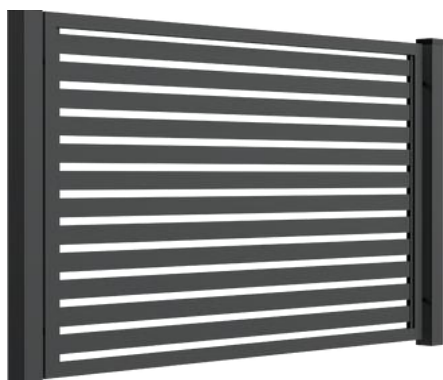

OGRODZENIA POSESYJNE

2

SYSTEM ASTRID

SPECYFIKACJA

Wypełnienie: profil 80x20x1,5 mm

Odstęp między profilami: 25-50 mm

Rama: 60x40x2 mm

Rama bramy przesuwnej: 60x60x2 mm

Zabezpieczenie antykorozyjne:

ocynk ogniowy + podkład + malowanie proszkowe

Słupki: 80x80x3 mm, 100x100x3 mm,

120x120x3 mm, 120x120x4 mm

Przykładowe kolory:

RAL 9005

RAL 8017

RAL 8019

RAL 7021

RAL 7016

RAL 7046

SYSTEM FRIDA

3

SPECYFIKACJA

Wypełnienie: profil 25x25x2 mm

Odstęp między profilami: 30-60 mm