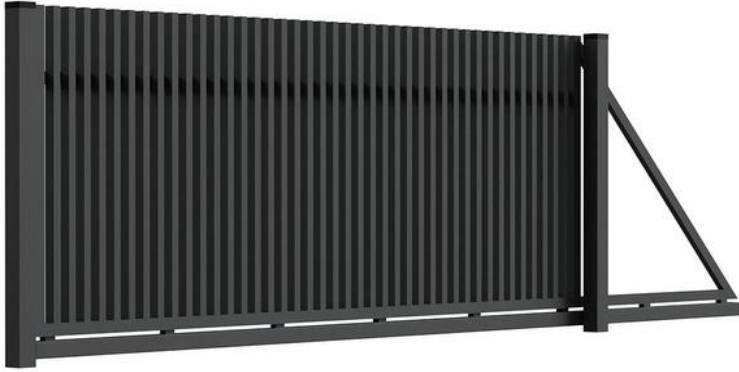

4

SYSTEM INGRID