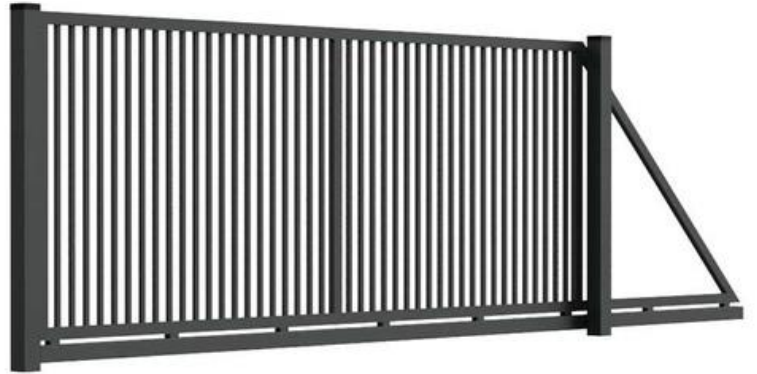

OGRODZENIA POSESYJNE

2

SYSTEM ASTRID

SPECYFIKACJA

Wypełnienie: profil 80x20x1,5 mm

Odstęp między profilami: 25-50 mm

Rama: 60x40x2 mm

Rama bramy przesuwnej: 60x60x2 mm

Zabezpieczenie antykorozyjne:

ocynk ogniowy + podkład + malowanie proszkowe

Słupki: 80x80x3 mm, 100x100x3 mm,

120x120x3 mm, 120x120x4 mm

Przykładowe kolory:

RAL 9005

RAL 8017

RAL 8019

RAL 7021

RAL 7016

RAL 7046

SYSTEM FRIDA

3

SPECYFIKACJA

Wypełnienie: profil 25x25x2 mm

Odstęp między profilami: 30-60 mm

Rama: 60x40x2 mm

Rama bramy przesuwnej: 60x60x2 mm

Zabezpieczenie antykorozyjne:

ocynk ogniowy + podkład + malowanie proszkowe

Słupki: 80x80x3 mm, 100x100x3 mm,

120x120x3 mm, 120x120x4 mm

Przykładowe kolory: