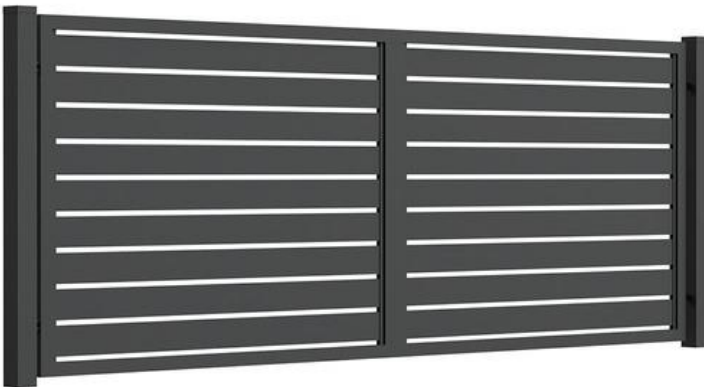

SYSTEM VERDA

SPECYFIKACJA

Wypełnienie: profil 120x20x1,5 mm

Odstęp między profilami: 25-40 mm

Rama: 60x40x2 mm

Rama bramy przesuwnej: 60x60x2 mm

Zabezpieczenie antykorozyjne:

ocynk ogniowy + podkład + malowanie proszkowe