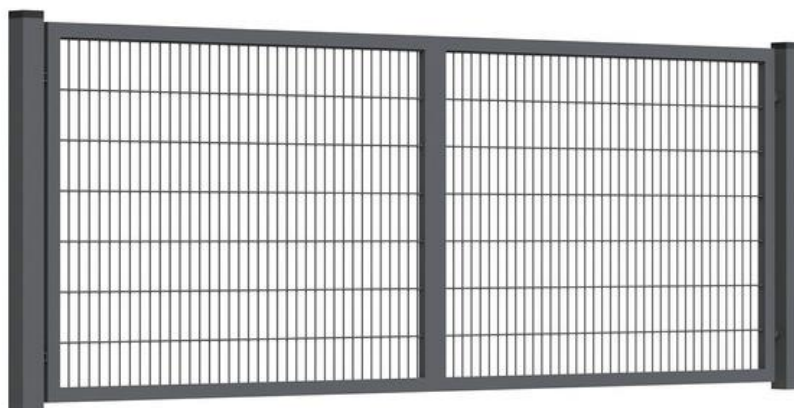

SYSTEM VERDA

SPECYFIKACJA

Wypełnienie: profil 120x20x1,5 mm

Odstęp między profilami: 25-40 mm

Rama: 60x40x2 mm

Rama bramy przesuwnej: 60x60x2 mm

Zabezpieczenie antykorozyjne:

ocynk ogniowy + podkład + malowanie proszkowe

Słupki: 80x80x3 mm, 100x100x3 mm,

120x120x3 mm, 120x120x4 mm

Przykładowe kolory:

BRAMY I FURTKI PANELOWE 2D

9

SPECYFIKACJA

Wypełnienie: panel 2D 6/5/6 mm

Rama: 60x40x2 mm

Rama bramy przesuwnej: 60x60x2 mm

Zabezpieczenie antykorozyjne:

ocynk ogniowy + podkład + malowanie proszkowe

Słupki: 60x60x2 mm, 80x80x3 mm, 100x100x3 mm,
120x120x3 mm, 120x120x4 mm

Przykładowe kolory:

RAL 9005