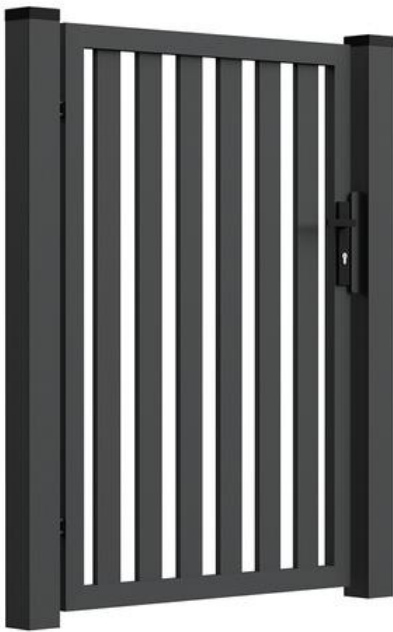

ocynk ogniowy + podkład + malowanie proszkowe

Słupki: 80x80x3 mm, 100x100x3 mm,

120x120x3 mm, 120x120x4 mm

Przykładowe kolory:

SYSTEM SIGNE

7

SPECYFIKACJA

Wypełnienie: profil 80x20x1,5 mm