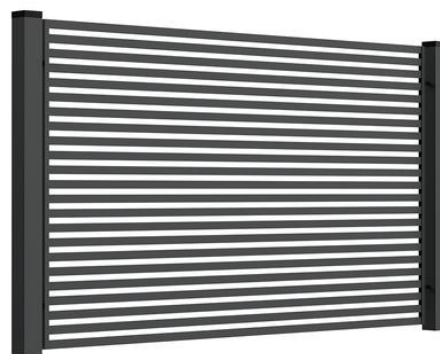

Słupki: 80x80x3 mm, 100x100x3 mm,

120x120x3 mm, 120x120x4 mm

Przykładowe kolory:

SYSTEM LINAS

5

SPECYFIKACJA

Wypełnienie: profil 40x20x1,5 mm

Odstęp między profilami: 20-35 mm

Rama: 60x40x2 mm

Rama bramy przesuwnej: 60x60x2 mm

Zabezpieczenie antykorozyjne:

ocynk ogniowy + podkład + malowanie proszkowe

Słupki: 80x80x3 mm, 100x100x3 mm,

120x120x3 mm, 120x120x4 mm

Przykładowe kolory: